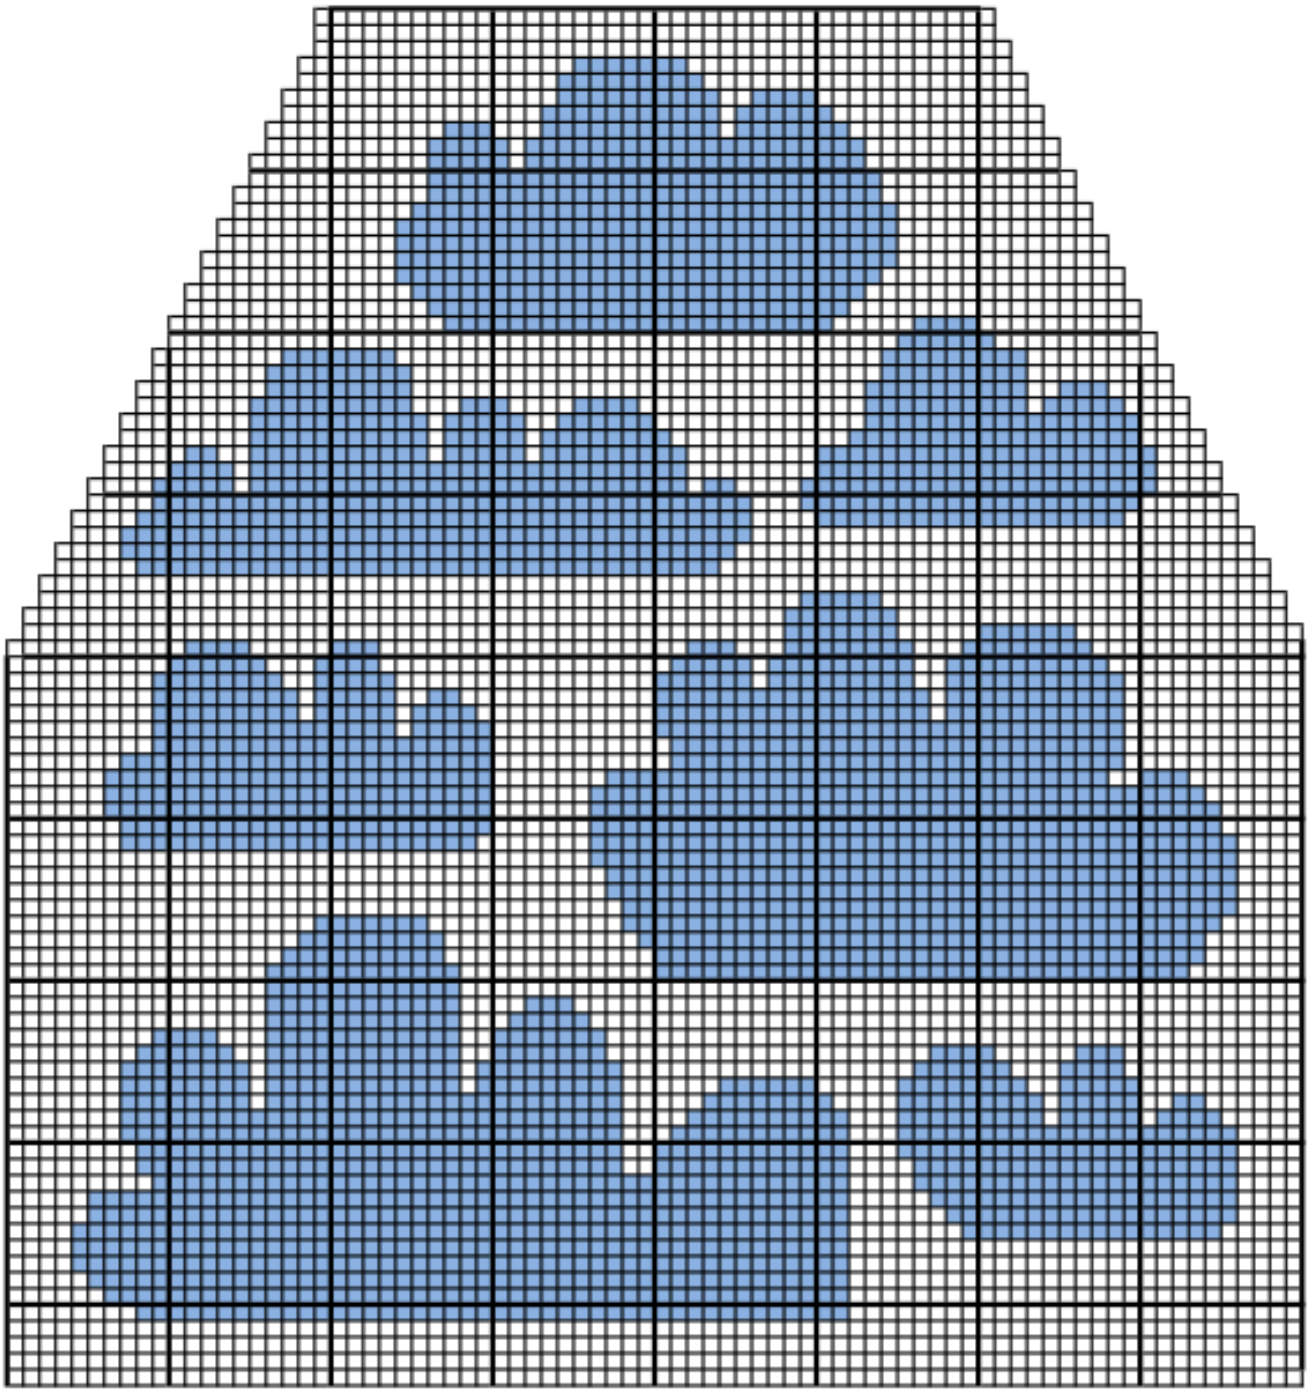

Ruutupiirros suurempana liitteenä.

SUOMEN LANKA